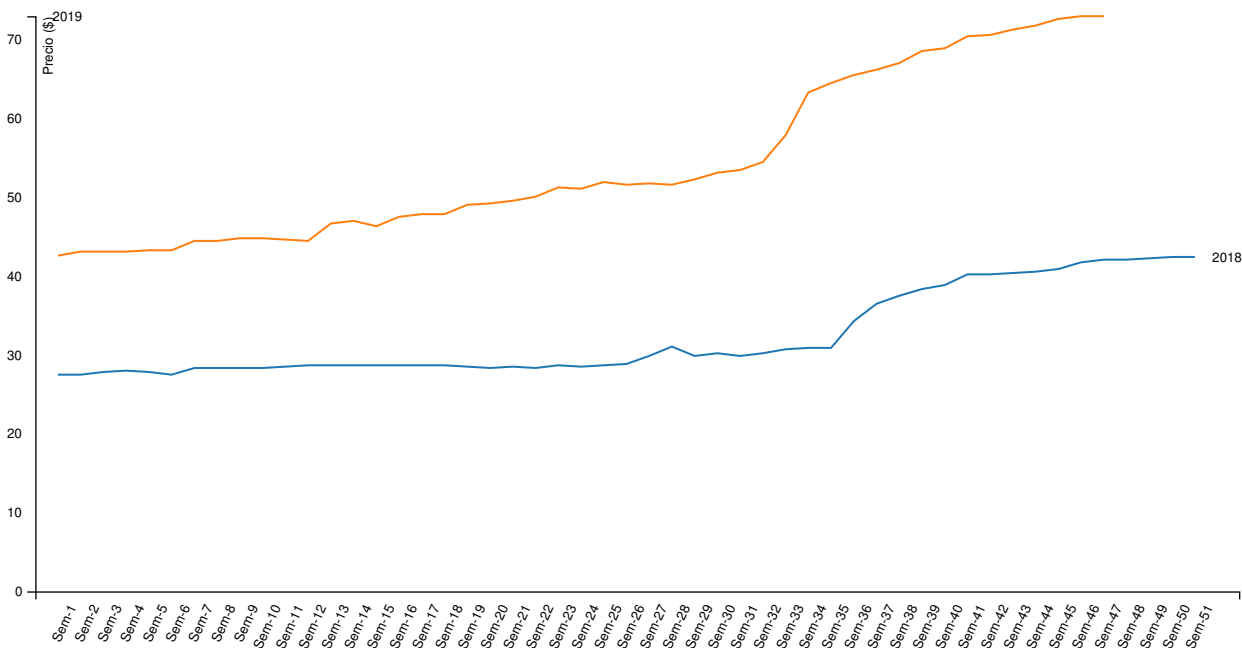

Variaciones intersemanales de precio por kilo vivo y por cabezas

\$ / kg. Vivo	Capón general	Capón sin tipificar	Capón tipificado ²	Chanchas
Semana actual	62,29	59,87	69,95	41,05
Semana anterior	62,23	59,53	69,49	42,47
Variación (%)	0,1	0,57	0,67	-3,36

Cabezas	Capón general	Capón sin tipificar	Capón tipificado ²	Chanchas
Semana actual	73.042	55.517	17.525	1.352
Semana anterior	72.670	52.985	19.685	1.365
Variación (%)	0,51	4,78	-10,97	-0,95

¹ Para el cálculo del precio mínimo y máximo se toma como mínimo el 10% de las cabezas de menor y mayor precio respectivamente.

² Según sistema de tipificación por magro.

SISTEMA INFORMATIVO DE PRECIOS PORCINOS

Publicación semanal

Semana 47/2019

Evolución semanal de precios máximos para la categoría "Capón general"

Evolución semanal de las cabezas evaluadas para la categoría "Capón general"